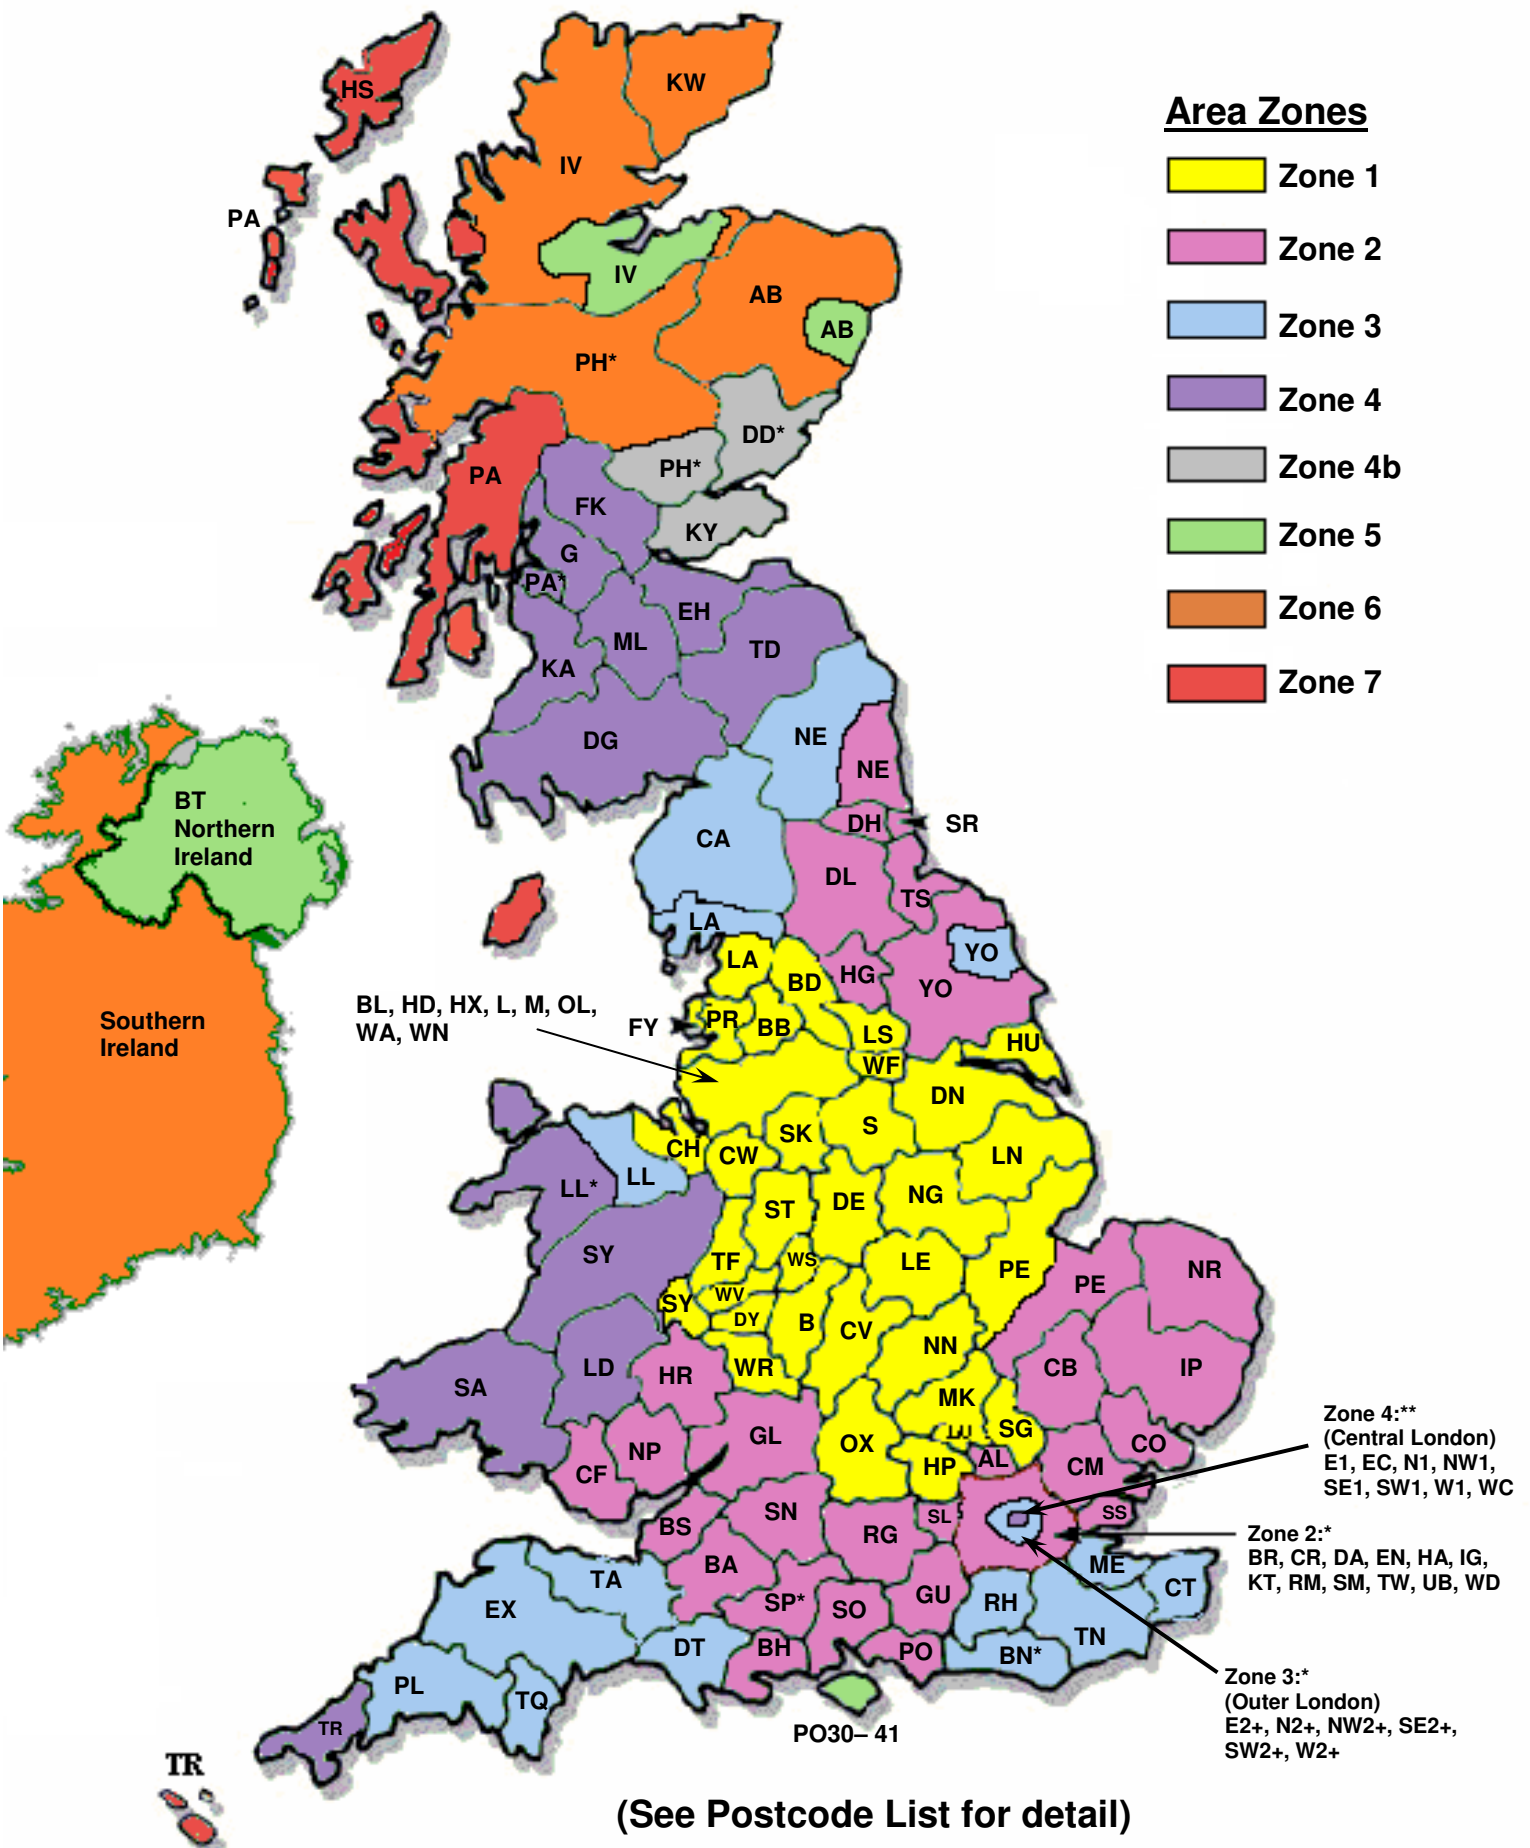

Parcels & Pallets :- 2017

Crowfoots:- Zone List :- 2017

Postcode	Town	Zone
AB	AB1-29	5
AB	30+	6
AL	St. Albans	2
B	Birmingham	1
BA	Bath	2
BB	Blackburn	1
BD	BD1-22	1
BD	BD23+	2
BH	Bournemouth	2
BL	Bolton	1
BN	Brighton	3*
BR	Bromley	2*
BS	Bristol	2
BT	Northern Ireland	5
CA	Carlisle	3
CB	Cambridge	2
CF	Cardiff	2
CH	CH1-4, 41-49, 60-66	1
CH	CH5-40 & 50-59	2
CM	Chelmsford	2
CO	Colchester	2
CR	Croydon	2*
CT	Canterbury	3
CV	All except CV36	1
CV	CV36	2
CW	Crewe	1
DA	Dartford	2*
DD	Dundee	4b*
DE	Derby	1
DG	Dumfries	4*
DH	Durham	2
DL	Darlington	2
DN	Doncaster	1
DT	Dorchester	3
DY	DY1-13	1
DY	DY14+	2
E	E1	4**
E	E2+	3*
EC	Inner London	4**
EH	Edinburgh	4
EN	Enfield	2*
EX	Exeter	3
FK	Falkirk	4
FY	Blackpool	1
G	Glasgow	4
GL	Gloucester	2
GU	Guildford	2
GY	Guernsey	7
HA	Harrow	2*
HD	Huddersfield	1
HG	Harrogate	2
HP	HP5-22 & 27	1

Postcode	Town	Zone
HP	HP1-4 & 23-26, 28+	2
HR	Hereford	2
HS	Outer Hebrides	7
HU	HU1-10, 13-17 & 20	1
HU	HU11,12,18,19	2
HX	Halifax	1
IG	Ilford	2*
IM	Isle of Man	7
IP	Ipswich	2
IV	IV1-18, 30,36	5
IV	IV19-29, 31-35,37-40	6
IV	IV41-51,55-56	7
JE	Channel Islands	7
KA	Kilmarnock	4
KA	27 & 28	7
KT	Kingston	2*
KW	KW1-14	6
KW	KW15-17	7
KY	Kirkcaldy	4b
L	Liverpool	1
LA	LA1, 3, 4	1
LA	LA2 & LA5+	3
LD	Llandrindodd	4
LE	Leicester	1
LL	LL1-31	3
LL	LL32-78	4*
LN	Lincoln	1
LS	LS1-21, 25-29	1
LS	LS22-24	2
LU	Luton	1
M	Manchester	1
ME	Sittingbourne	3
MK	Milton Keynes	1
ML	Motherwell	4
N	N1	4**
N	N2+	3*
NE	NE1-18,20-45,50-64	2
NE	NE19, 46-49,65-71	3
NG	Nottingham	1
NN	Northampton	1
NP	Newport	2
NR	Norwich	2
NW	NW1	4**
NW	NW2+	3*
OL	Oldham	1
OX	Oxford	1
PA	Paisley	4
PA	PA20+	7
PE	PE1-12, 20-25	1
PE	PE13-19 & 26+	2
PH	PH1-7,14	4b*
PH	PH8+	6*